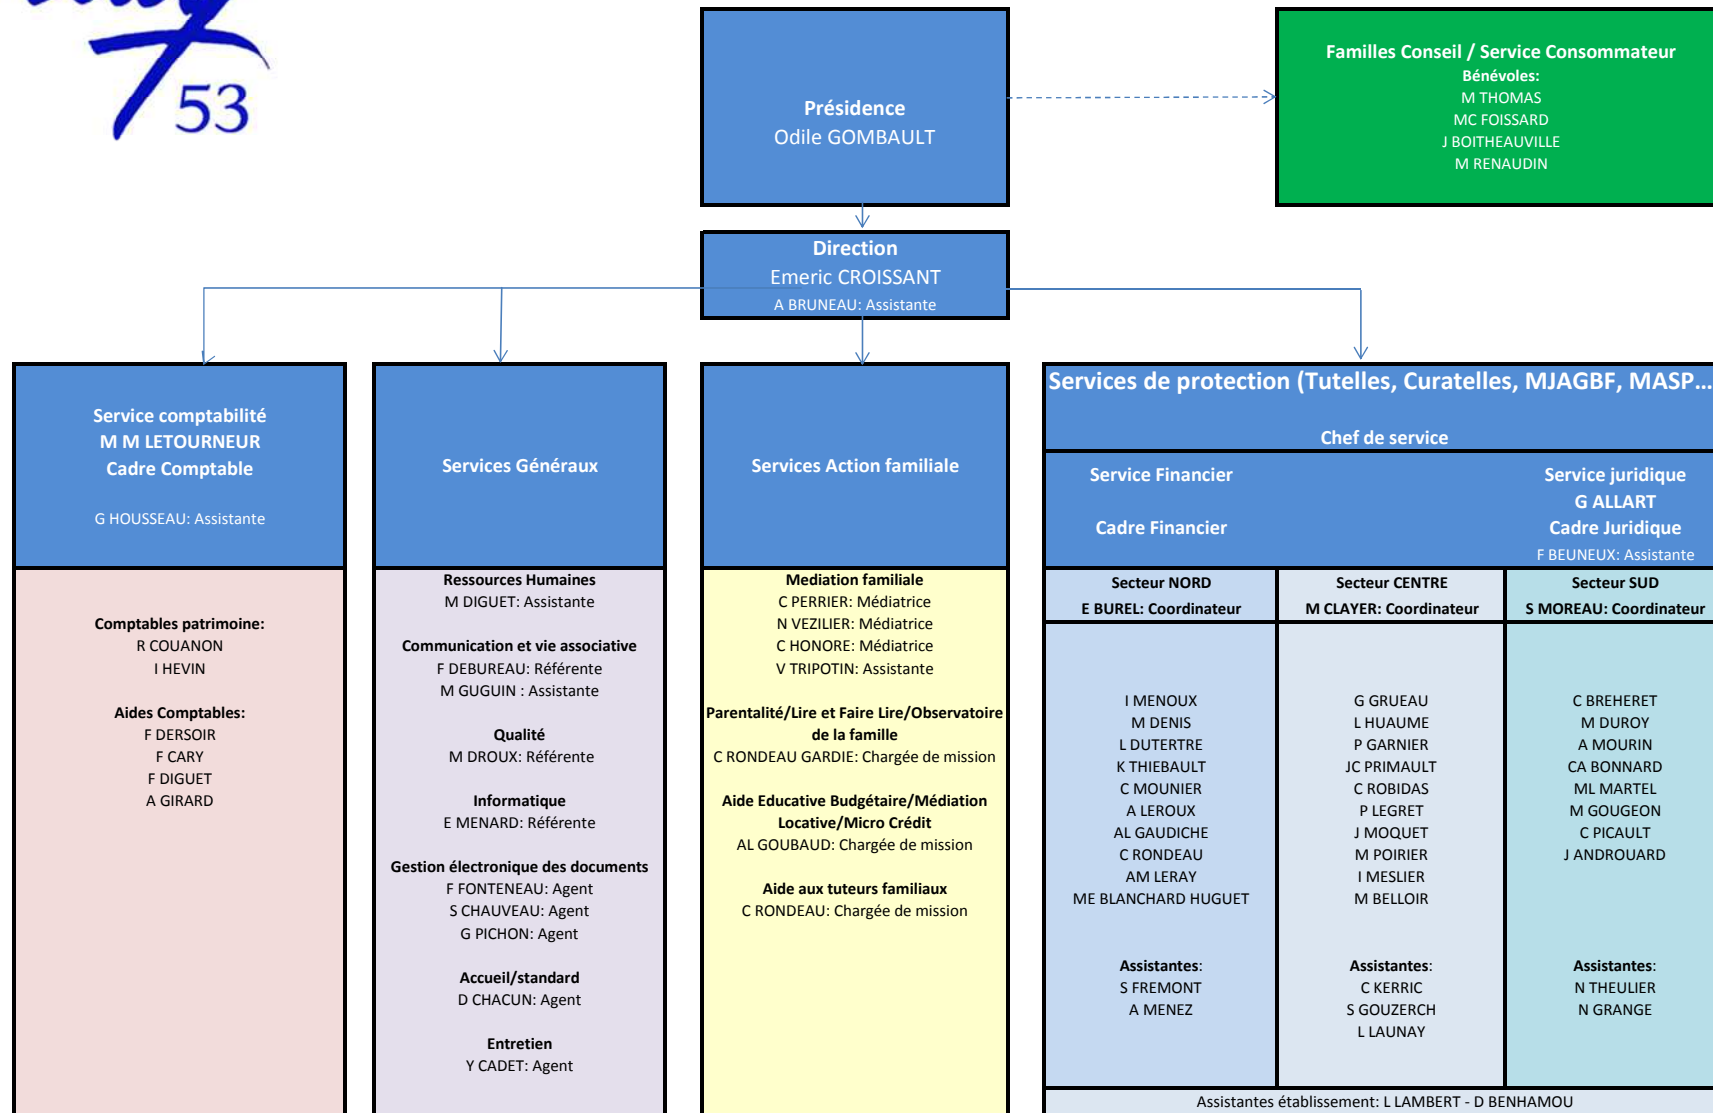

# ORGANIGRAMME UDAF DE LA MAYENNE

MJAGBF: mesure judiciaire d'aide à la gestion du budget familial

MASP: mesure d'accompagnement social personnalisé

MAJ: mesure d'accompagnement judiciaire